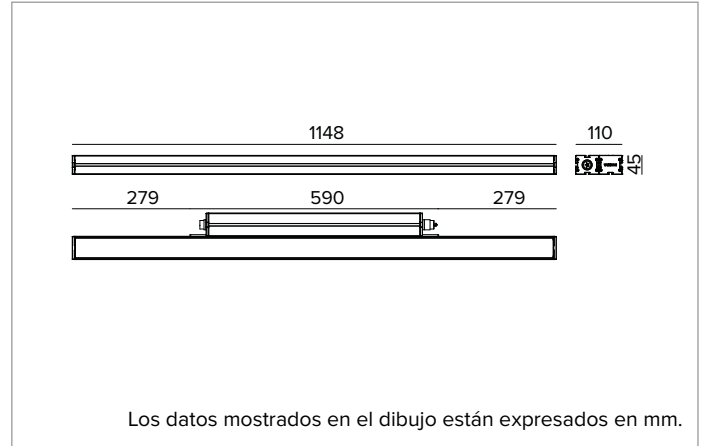

E0544GSL830ELBA | JEDI NOVA 55 Proyector Side Box Proyector lineal orientable de LED

		3000K	H(m)	D(m)	E _{max} (lx)	
		Ra80		12°		
		Fixture Power	70W	1	0.20	108529
		Source Flux	9096lm	2	0.41	27132
		Fixture Flux	7061lm	3	0.61	12059
		Efficacy	101lm/W	4	0.82	6783
TS2118	I _{max} =11931cd/klm	I _{max}	108529cd	5	1.02	4341

Óptica: LENTE

Apertura del haz de luz: GRZ 10°x10°

Eficiencia óptica: 78%

Flujo luminaria: 7061lm

Rendimiento luminoso: 101lm/W

Seguridad fotobiológica: Conforme al grupo de riesgo RG1 (Riesgo Bajo)

CARACTERÍSTICAS MECÁNICAS

Color y acabado: Anodización, negro

Dimensiones: L=1148mm

Peso: 4,7Kg

Versión: STANDARD

Grado de protección: IP66,IP67,IP68,IP69

Resistencia mecánica: IK07

CARACTERÍSTICAS ELÉCTRICAS

Driver integrado, en la versión ON-OFF (posicionado lateralmente al cuerpo óptico). Equipado con cableado pasante con conectores IN/OUT para instalación de panel con sellado longitudinal (el sellado limita el riesgo de ascenso de la humedad hacia el driver / cuerpo óptico). Luminaria compatible con EN 60598-2-22 para suministro de energía desde un sistema de emergencia centralizado CPSS (Central Power Supply System), no incorporado en la luminaria - áreas de alto riesgo excluidas. La potencia y el flujo predeterminados son 100% en CA y 100% en CC.